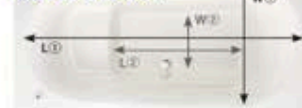

お掃除ラクラク ほうき効果

冬場も
一歩目から
ヒヤッとしない。

冷気をシャットアウトする、W断熱構造！
翌朝にはカラリと乾き、お掃除ラクラク。

お掃除ラクラク 排水口 (抗菌・防カビ仕様)

洗いやすいカタチと、
抗菌・防カビ効果でサツときれい！

お掃除ラクラク 鏡

炭素の膜で、水あかのこびり付きを防ぎます。
お掃除ラクラク鏡なら、簡単なお手入れで
水あかをしっかり落とせます。

標準仕様

スッキリ水栓(リングハンドル)

満水容量:265ℓ

ラウンド浴槽 (FRP)

シャッターふた

シーリング照明1灯 (LED)電球色

コンフォートウェーブシャワー (メタル調)

お掃除ラクラク鏡縦長ミラー (w298×H1200)

スッキリ折戸W800 H2000 段差5mm