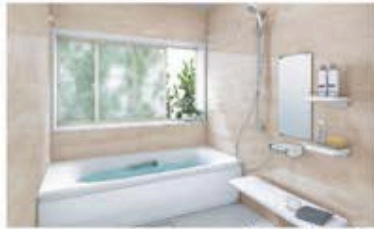

洗面所リモコン

浴室暖房	衣類乾燥	涼風機能	換気機能
------	------	------	------

◇雨の日のお洗濯にも便利！

床

ダークグレー【石目】

ベージュ【石目】

ホワイト【石目】

ライトグレー【石目】

システムバスルーム

sazana

心も身体ももっとラクに
サザナが叶える
心地よい毎日。

※画像はイメージです。

壁

アクセントパネル

フリエアクア フリエベージュ フリエエポニー フリエダークグレー フリエピンク

周辺パネル