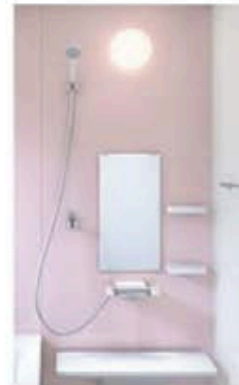

スッキリ水栓(リングハンドル)

満水容量:265ℓ

ラウンド浴槽 (FRP)

シャッターふた

シーリング照明1灯 (LED)電球色

コンフォートウェーブシャワー (メタル調)

お掃除ラクラク鏡縦長ミラー (w298×H1200)

スッキリ折戸W800 H2000 段差5mm

翌朝カラリ。
靴下でも入れます。

タテヨコ規則正しいパターンで
お手入れ簡単、お掃除ラクラクです。

お掃除ラクラク鏡

炭素の膜で、水あかのこびり付きを防ぎます。
お掃除ラクラク鏡なら、簡単なお手入れで
水あかをしっかり落とせます。

お掃除ラクラクカウンター

壁と浴槽から離れたデザインだから
スポンジひとつでぐるりと一周、お掃除可能。

標準仕様

スッキリ水栓(ホワイトハンドル)

お掃除ラクラクカウンター

満水容量:330ℓ

ワイド浴槽

シャッターふた

コンフォートウェーブシャワー
(ホワイト)

お掃除ラクラク鏡縦長ミラー
(W298×H600)

半球形照明
(LED)電球色 2灯

スッキリ折戸W800 H2000
段差5mm

スライドバー(メタル調)L=990

タオル掛け400(ホワイト)

換気扇

収納棚3段

床

ダークグレー

ベージュ

ホワイト