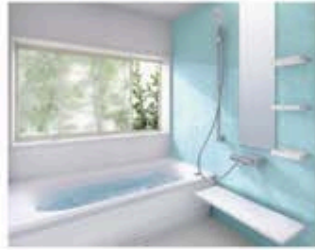

システムバスルーム

sazana

心も身体ももっとラクに
サザナが叶える
心地よい毎日。

※画像はイメージです。

壁

アクセントパネル

アースブラック	アロマブラウン	キリコサクラ	キリムレッド	クリアダークグレー	クリアライトグレー	ジオブラウン
ストリッシュブルー	スレンダーアクア	スレンダーベージュ	セイラン	ソフローズウッド	タルシアベージュ	チアフル
ティントグリーン	ドレープコーラル	ノルディックグレーウッド	ハーブベージュ	ファルティウッド	ブーケットホワイト	プリズムブルー
マテリアルアロマグリーン	マテリアルアロマピンク	モロッコミント				

周辺パネル

アリエベージュ	アリエホワイト	ベースホワイト

FRP 浴槽

ホワイト	ベージュ
アクア	ピンク

浴槽エプロン

アクア	ピンク	ブラック
ベージュ	ホワイト	ライトグレー

カウンター

ネイビー	ブラック
ベージュ	ホワイト