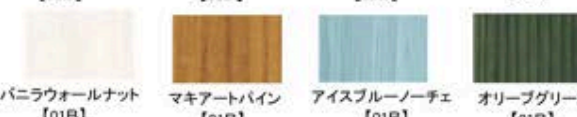

「サムターン上下2か所」

脱着サムターン※下部錠のみ

■D4仕様

■複層ガラス

□ F03

□ F04

□ F07

□ C04

□ E02

丸型ストレートハンドル

シルバー【01S】 ブラック【01B】

角型ストレートハンドル

シルバー【03S】 ブラック【03B】

丸型ストレートハンドル

シルバー【01S】 ブラック【01B】

丸型ストレートハンドル

シルバー【01S】 ブラック【01B】

クラシックハンドル

ブラック【06B】

オプション

ポケットKey

ポケットKey 兼スマホ (2機) カードキー (2枚) シールドキー (1枚)

ピタットKey

カードキー (3枚) シールドキー (2枚)