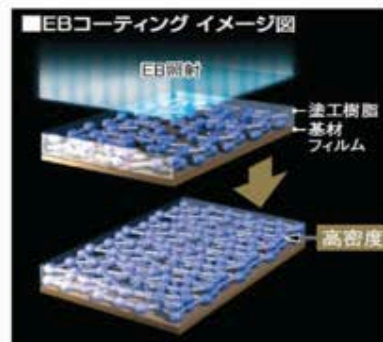

フローリング:コンビットリアージュ152木目柄

厳しい健康基準をクリアした安全な製品

ウッドワン®の製品は、すべてホルムアルデヒド基準値以下の「F☆☆☆☆」製品です。「健康基準」をクリアし、安心して暮らしていただける商品です。

カラーバリエーション

ホワイト
(メイプル柄)

ペール
(メイプル柄)

ライトクリア
(オーク柄)

ライトブラウン
(ブラックチェリー柄)

ダークブラウン
(ウォールナット柄)

ディープブラウン
(アッシュ柄)

コンビットリアージュ152木目柄 特長

水やアンモニアにも強い、キッチンや洗面所に最適なフローラー。頑固な汚れも拭き取りやすく、お掃除も簡単です。

■ EBコーティング

UVコーティングに比べ更に、表面硬度や耐候性などの性能、品質安定性に優れ、エネルギー効率が高く、無溶剤塗工が可能な次世代環境対応型技術。

EB樹脂硬化イメージ

塗工樹脂(液体)に電子線を照射することで、樹脂を重合。一瞬で高硬度の膜(固体)が得られます。