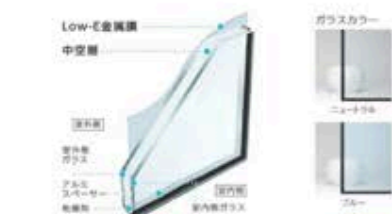

## 断熱性・防露性・アルミ樹脂複合窓採用!

- ◆内装材との接着面の結露を大幅に抑えます
- ◆従来のアルミ窓と比べて結露しにくい

従来のアルミ窓には大量の水滴が見られるのに対し、アルミ樹脂複合窓では少量しか発生しません。

## Low-E複層ガラス標準

- ◆ガラスの間の空気層(アルゴンガス入り)が熱を遮断!
- ◆高い断熱性能により、冷暖房費の大幅な節約ができます。
- ◆冬は暖か、夏は涼しい快適な暮らしで1年中心地いい!

### Low-E複層ガラス(遮熱タイプ)

室外側ガラスにLow-E塗膜とコーティングし、太陽の熱を約90%カット。高温気室を形成し、夏は直射日光による室内の暑さを抑えます。

■Low-E複層ガラス(遮熱タイプ)	
標準仕様	1,400mm×2,100mm(40)
1階用標準仕様	0.45
2階用標準仕様	0.45
3階用標準仕様	0.45
4階用標準仕様	0.45
5階用標準仕様	0.45
6階用標準仕様	0.45
7階用標準仕様	0.45
8階用標準仕様	0.45
9階用標準仕様	0.45
10階用標準仕様	0.45

### Low-E複層ガラス(断熱タイプ)

室内側ガラスにLow-E塗膜とコーティングし、暖かさを室内に閉じこめ、室内の温度を下げずに快適な暮らしを演出します。

■Low-E複層ガラス(断熱タイプ)	
標準仕様	1,400mm×2,100mm(40)
1階用標準仕様	0.45
2階用標準仕様	0.45
3階用標準仕様	0.45
4階用標準仕様	0.45
5階用標準仕様	0.45
6階用標準仕様	0.45
7階用標準仕様	0.45
8階用標準仕様	0.45
9階用標準仕様	0.45
10階用標準仕様	0.45