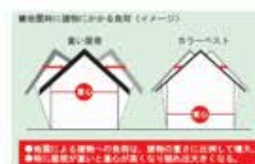

「軽い屋根」で地震に強い住まい

◆建物の重量を軽く

地震の時、重い建物は地震の力を大きく受けます。屋根を軽くすること、それは、地震の際に建物にかかる力を小さくすることにつながります。

◆建物の重心を低く

地震の時、重心が高いほど揺れは大きくなります。屋根を軽くすること、それは、建物の重心を低くし、揺れ幅を小さくすることにつながります。