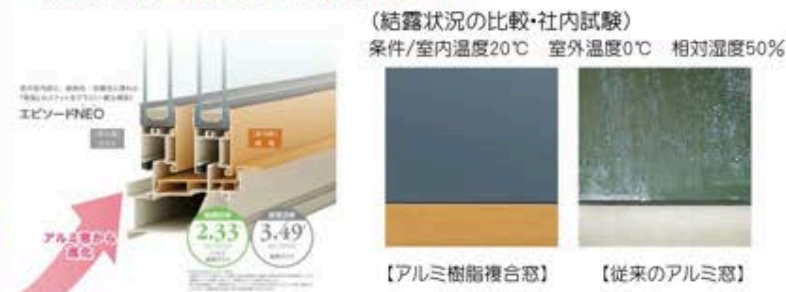

### カラーバリエーション

#### 【外観色】

#### 【内観色】

## 断熱性・防露性・アルミ樹脂複合窓採用!

- ◆内装材との接着面の結露を大幅に抑えます
- ◆従来のアルミ窓と比べて結露しにくい

従来のアルミ窓には大量の水滴が見られるのに対し、アルミ樹脂複合窓では少量しか発生しません。