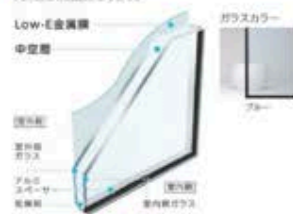

#### 【内観色】

## 断熱性・防露性・アルミ樹脂複合窓採用!

- ◆内装材との接着面の結露を大幅に抑えます
- ◆従来のアルミ窓と比べて結露しにくい

従来のアルミ窓には大量の水滴が見られるのに対し、アルミ樹脂複合窓では少量しか発生しません。

## Low-E複層ガラス標準

- ◆ガラスの間の空気層(アルゴンガス入り)が熱を遮断!
- ◆高い断熱性能により、冷暖房費の大幅な節約ができます。
- ◆冬は暖か、夏は涼しい快適な暮らしで1年中心地いい!

### Low-E複層ガラス(遮熱タイプ)

室外側ガラスにLow-E塗膜とコーティングし、太陽の熱を約90%カット。高温気室を形成し、夏は直射日光による室内の暑さを抑えます。

■Low-E複層ガラス(遮熱タイプ)	
標準仕様	1,400mm×2,100mm(40)
1階用標準仕様	0.45
2階用標準仕様	0.45
3階用標準仕様	0.45
4階用標準仕様	0.45
5階用標準仕様	0.45
6階用標準仕様	0.45
7階用標準仕様	0.45
8階用標準仕様	0.45
9階用標準仕様	0.45
10階用標準仕様	0.45