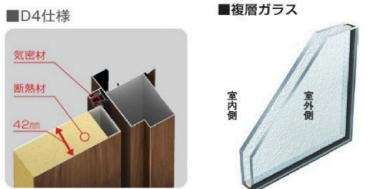

### DN(ディンプル)キーの特長

- 横向きのカギ穴です。
- カギ穴壊し対策に有効です。

オーナーキー (1本) 標準キー (4本)

## 「サムターン上下2か所」

脱着サムターン※下部錠のみ

□ F03

□ F04

スモークヒッコリー F03【01B】 F04【03B】	ガトーアカシア F03【01B】 F04【03B】	ピターストーン F03【01B】 F04【03B】
サファイアブルー F03【01S】 F04【03S】	ルビーレッド F03【01S】 F04【03S】	カムブラック F03【01B】 F04【03B】
ピュアシルバー F03【01S】 F04【03S】	プラチナステン F03【01S】 F04【03S】	ハニーチェリー F03【01S】 F04【03S】
キャラメルチーク F03【01S】 F04【03S】	ショコラウォールナット F03【01S】 F04【03S】	桑炭 F03【01S】 F04【03S】
ココナツチェリー F03【01S】 F04【03S】		