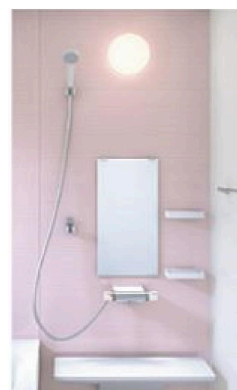

スッキリ水栓(リングハンドル)

ラウンド浴槽 (FRP)

シャッターふた

シーリング照明1灯 (LED) 電球色

コンフォートウェーブシャワー (メタル調)

お掃除ラクラク鏡縦長ミラー (w298×H1200)

スッキリ折戸W800 H2000 段差5mm

スライドバー(メタル調) L=990

タテヨコ規則正しいパターンで
お手入れ簡単、お掃除ラクラクです。

お掃除ラクラク鏡

炭素の膜で、水あかのこびり付きを防ぎます。
お掃除ラクラク鏡なら、簡単なお手入れで
水あかをしっかり落とせます。

お掃除ラクラクカウンター

壁と浴槽から離れたデザインだから
スポンジひとつでぐるりと一周、お掃除可能。

標準仕様

スッキリ水栓(ホワイトハンドル)

お掃除ラクラクカウンター

満水容量:330ℓ

ワイド浴槽

シャッターふた

コンフォートウェーブシャワー
(ホワイト)

お掃除ラクラク鏡縦長ミラー
(W298×H600)

半球形照明
(LED)電球色 2灯

スッキリ折戸W800 H2000
段差5mm

スライドバー(メタル調)L=990

タオル掛け400(ホワイト)

換気扇

収納棚3段

床

ダークグレー

ベージュ

ホワイト

ライトグレー