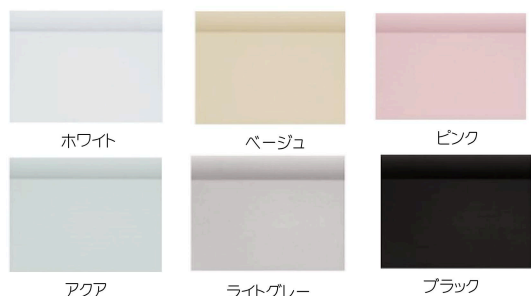

sazana

心も身体ももっとラクに
サザナが叶える
心地よい毎日。

※画像はイメージです。

壁

アクセントパネル

プリエアクア プリエージュ プリエボニー プリエダークグレー プリエピンク

周辺パネル

プリエージュ プリエホワイト ベーシスホワイト

浴槽

ホワイト ベージュ ピンク アクア

浴槽エプロン

ホワイト ベージュ ピンク
アクア ライトグレー ブラック

カウンター

ネイビー ブラック
ベージュ ホワイト

カラリ床

翌朝カラリ。
靴下でも入れます。