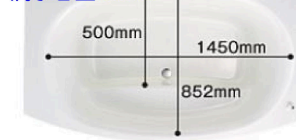

浴槽

ホワイト ベージュ ピンク アクア

浴槽エプロン

ホワイト ベージュ ピンク
アクア ライトグレー ブラック

カウンター

ネイビー ブラック
ベージュ ホワイト

カラリ床

翌朝カラリ。
靴下でも入れます。

タテヨコ規則正しいパターンで
お手入れ簡単、お掃除ラクラクです。

お掃除ラクラク鏡

炭素の膜で、水あかのこびり付きを防ぎます。
お掃除ラクラク鏡なら、簡単なお手入れで
水あかをしっかり落とせます。

お掃除ラクラクカウンター

壁と浴槽から離れたデザインだから
スポンジひとつでぐるりと一周、お掃除可能。

標準仕様

スッキリ水栓(ホワイトハンドル)

お掃除ラクラクカウンター

満水容量:330ℓ

ワイド浴槽

シャッターふた

コンフォートウェーブシャワー
(ホワイト)

お掃除ラクラク鏡縦長ミラー
(W298×H600)

半球形照明
(LED)電球色 2灯

スッキリ折戸W800 H2000
段差5mm

スライドバー(メタル調)L=990