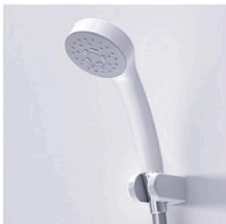

スッキリ水栓(リングハンドル)

ラウンド浴槽 (FRP)

シャッターふた

シーリング照明1灯 (LED) 電球色

コンフォートウェーブシャワー (メタル調)

お掃除ラクラク鏡縦長ミラー (w298×H1200)

スッキリ折戸W800 H2000 段差5mm

スライドバー(メタル調) L=990

浴槽

ホワイト ベージュ ピンク アクア

浴槽エプロン

ホワイト ベージュ ピンク
アクア ライトグレー ブラック

カウンター

ネイビー ブラック
ベージュ ホワイト

カラリ床

翌朝カラリ。
靴下でも入れます。

タテヨコ規則正しいパターンで
お手入れ簡単、お掃除ラクラクです。

お掃除ラクラク鏡

炭素の膜で、水あかのこびり付きを防ぎます。
お掃除ラクラク鏡なら、簡単なお手入れで
水あかをしっかり落とせます。

お掃除ラクラクカウンター

壁と浴槽から離れたデザインだから
スポンジひとつでぐるりと一周、お掃除可能。

標準仕様

スッキリ水栓(ホワイトハンドル)

お掃除ラクラクカウンター

満水容量:330ℓ

ワイド浴槽

シャッターふた

コンフォートウェーブシャワー
(ホワイト)

お掃除ラクラク鏡縦長ミラー
(W298×H600)

半球形照明
(LED)電球色 2灯

スッキリ折戸W800 H2000
段差5mm

スライドバー(メタル調)L=990