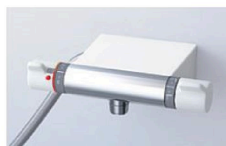

タテヨコ規則正しいパターンで
お手入れ簡単、お掃除ラクラクです。

お掃除ラクラク鏡

炭素の膜で、水あかのこびり付きを防ぎます。
お掃除ラクラク鏡なら、簡単なお手入れで
水あかをしっかり落とせます。

お掃除ラクラクカウンター

壁と浴槽から離れたデザインだから
スポンジひとつでぐるりと一周、お掃除可能。

標準仕様

スッキリ水栓(ホワイトハンドル)

お掃除ラクラクカウンター