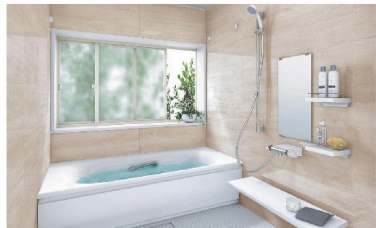

システムバスルーム

sazana

心も身体ももっとラクに
サザナが叶える
心地よい毎日。

※画像はイメージです。