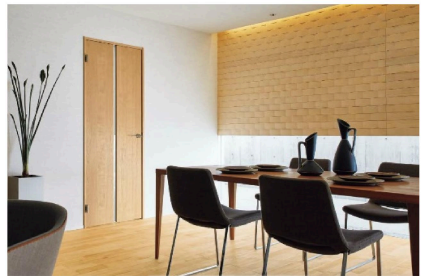

室内ドア

カラーバリエーション

☐ F-XG (縦木目のみ) 乳半合わせガラス	☐ F-XM/LM (縦木目/横木目) 乳半合わせガラス	☐ F-CW ミスト熱処理ガラス	☐ F-XA (縦木目のみ)	☐ F-CK ミスト熱処理ガラス	☐ F-CH/CY (縦木目/横木目) ミスト熱処理ガラス

☐ F-XJ (縦木目のみ)	☐ F-XK/LK (縦木目/横木目)	☐ F-XF/LF (縦木目/横木目)	☐ F-CR/CE (縦木目/横木目)

縦木目色 (3色)

横木目色 (3色)

ドアストッパー

マグネットタイプ (ロック機能付き)

シルバー

トイレドア ライトスコープ

シルバー

レバーハンドル

空錠 表示錠

シルバー-R錠

ガラス (リビングドア)

ミスト熱処理ガラス

乳半合わせガラス