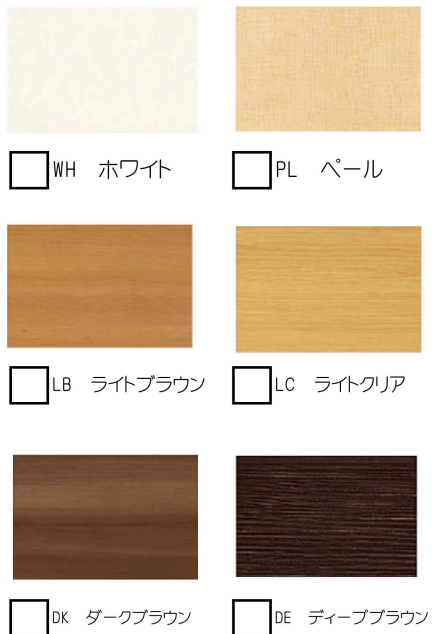

室内ドア

カラーバリエーション

- | | | | | | |
|--|---|--|--|--|--|
| <input type="checkbox"/> F-XG
(縦木目のみ)
乳半合わせガラス | <input type="checkbox"/> F-XM/LM
(縦木目/横木目)
乳半合わせガラス | <input type="checkbox"/> F-CW
ミスト熱処理ガラス | <input type="checkbox"/> F-XA
(縦木目のみ) | <input type="checkbox"/> F-CK
ミスト熱処理ガラス | <input type="checkbox"/> F-CH/CY
(縦木目/横木目)
ミスト熱処理ガラス |
|--|---|--|--|--|--|

縦木目色 (3色)

横木目色 (3色)

ドアストッパー

マグネットタイプ (ロック機能付き)

シルバー

トイレドア ライトスコープ

シルバー

レバーハンドル