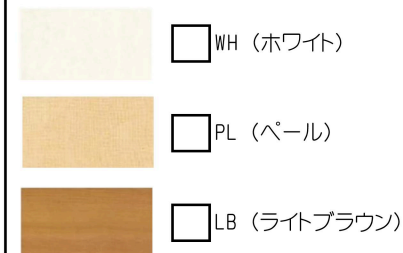

室内ドア

カラーバリエーション

- | | | | | | |
|--|---|--|--|--|--|
| <input type="checkbox"/> F-XG
(縦木目のみ)
乳半合わせガラス | <input type="checkbox"/> F-XM/LM
(縦木目/横木目)
乳半合わせガラス | <input type="checkbox"/> F-CW
ミスト熱処理ガラス | <input type="checkbox"/> F-XA
(縦木目のみ) | <input type="checkbox"/> F-CK
ミスト熱処理ガラス | <input type="checkbox"/> F-CH/CY
(縦木目/横木目)
ミスト熱処理ガラス |
|--|---|--|--|--|--|

- | | | | |
|--|---|---|---|
| <input type="checkbox"/> F-XJ
(縦木目のみ) | <input type="checkbox"/> F-XK/LK
(縦木目/横木目) | <input type="checkbox"/> F-XF/LF
(縦木目/横木目) | <input type="checkbox"/> F-CR/CE
(縦木目/横木目) |
|--|---|---|---|

縦木目色 (3色)

横木目色 (3色)

ドアストッパー

マグネットタイプ (ロック機能付き)

シルバー

トイレドア ライトスコープ

シルバー

レバーハンドル