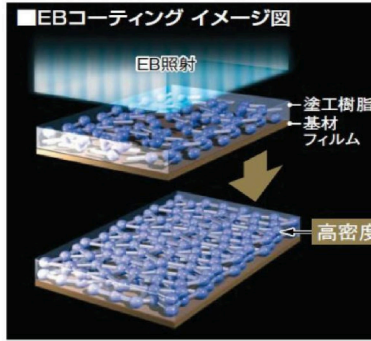

フローリング:コンビットリアージュ152木目柄

厳しい健康基準をクリアした安全な製品

ウッドワン®の製品は、すべてホルムアルデヒド基準値以下の「F☆☆☆☆」製品です。「健康基準」をクリアし、安心して暮らしていただける商品です。

カラーバリエーション

ホワイト
(メープル柄)

パール
(メープル柄)

ライトクリア
(オーク柄)

ライトブラウン
(ブラックチェリー柄)

ダークブラウン
(ウォールナット柄)

ディープブラウン
(アッシュ柄)

コンビットリアージュ152木目柄 特長

水やアンモニアにも強い、キッチンや洗面所に最適なフローラー。頑固な汚れも拭き取りやすく、お掃除も簡単です。

■ EBコーティング

UVコーティングに比べ更に、表面硬度や耐候性などの性能、品質安定に優れ、エネルギー効率が高く、無溶剤塗工が可能な次世代環境対応型技術。

EB樹脂硬化イメージ

塗工樹脂(液体)に電子線を照射することで、樹脂を重合。一瞬で高硬度の膜(固体)が得られます。

■ オレフィンシート

ポリプロピレン、ポリエチレンなど、炭素のみで構成され、燃やすと二酸化炭素などになる樹脂のシートです。燃焼時に塩化水素ガスやダイオキシンがほとんど発生しません。

「オレフィンシート」 + 「EBコーティング層」 + 「MDF」で
様々な生活の傷を軽減

■ 床暖房対応

■ ホットカーペット対応

■ 汚れに強い

食品などの汚れが落としやすく、染みになりにくいコート仕上げです。

■ ひっかき傷に強い