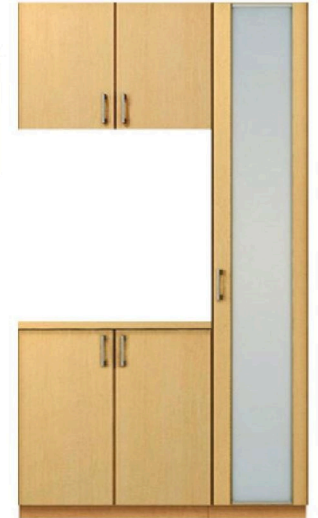

ソフトアートシリーズ ミラー付 玄関収納

C-421-R

取っ手
シルバー
E型